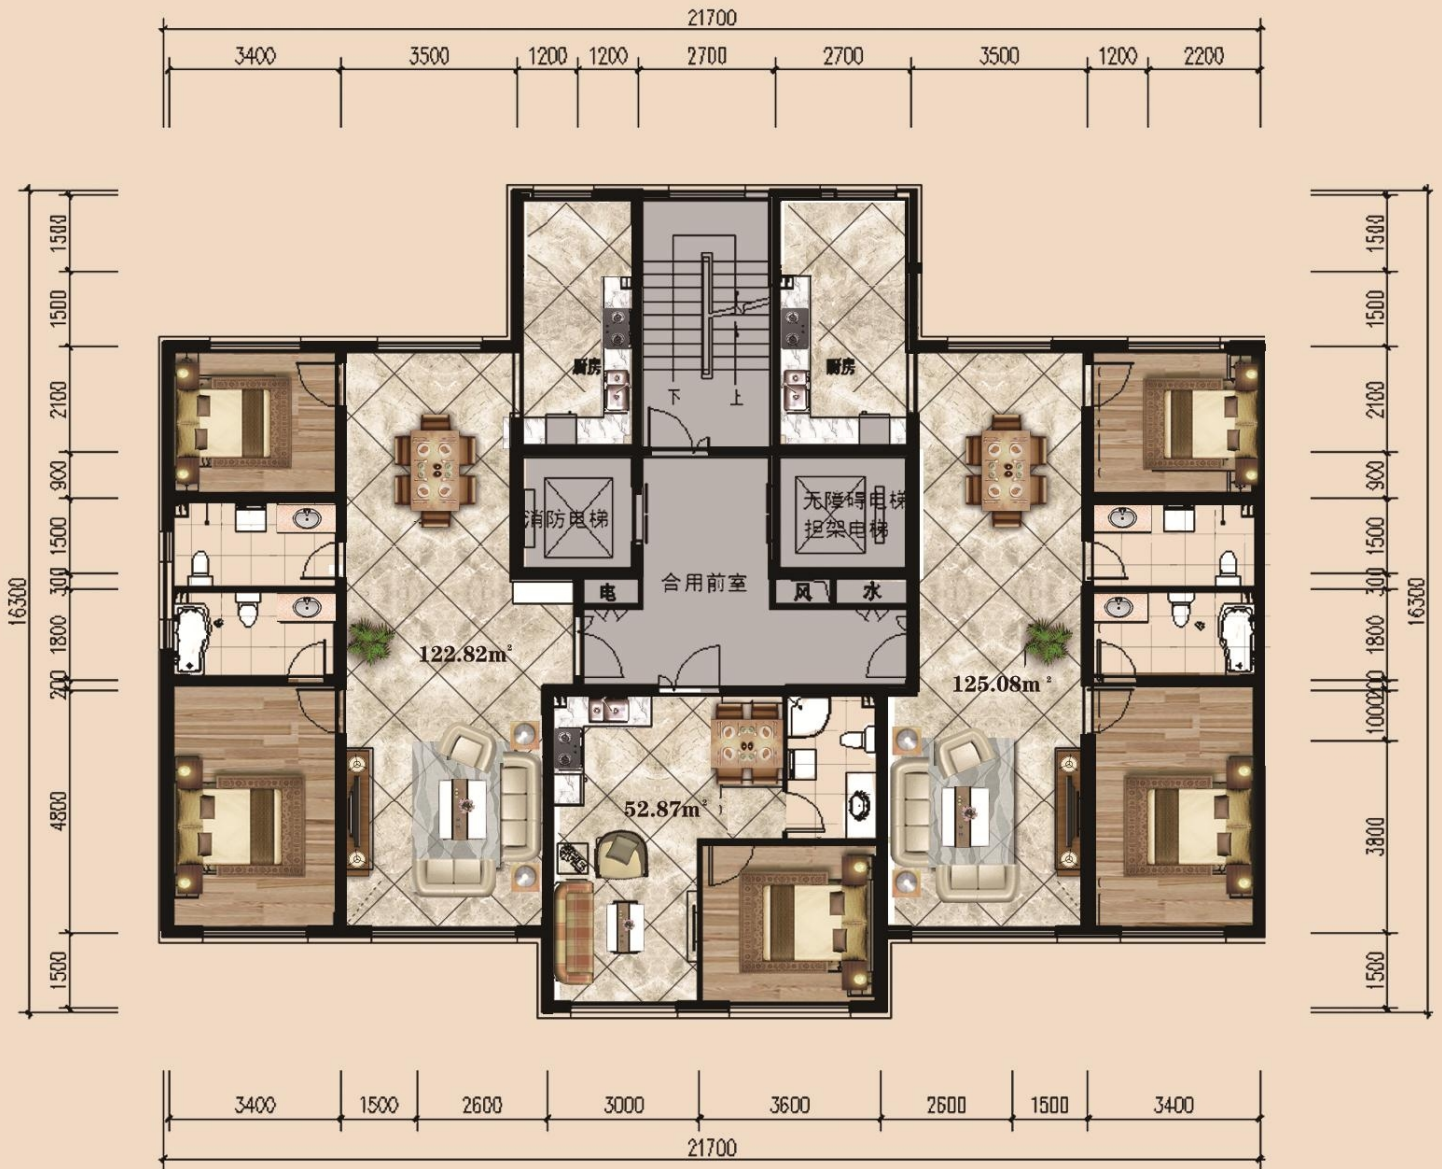

城投锦园

1、3号楼 148m²户型平面图

2、4、8号楼
138\165m²户型平面图

城投锦园

5号楼

124m² \ 52m² 户型平面图

城投锦园

6号楼

210m²户型平面图

7、9号楼
180m²户型平面图