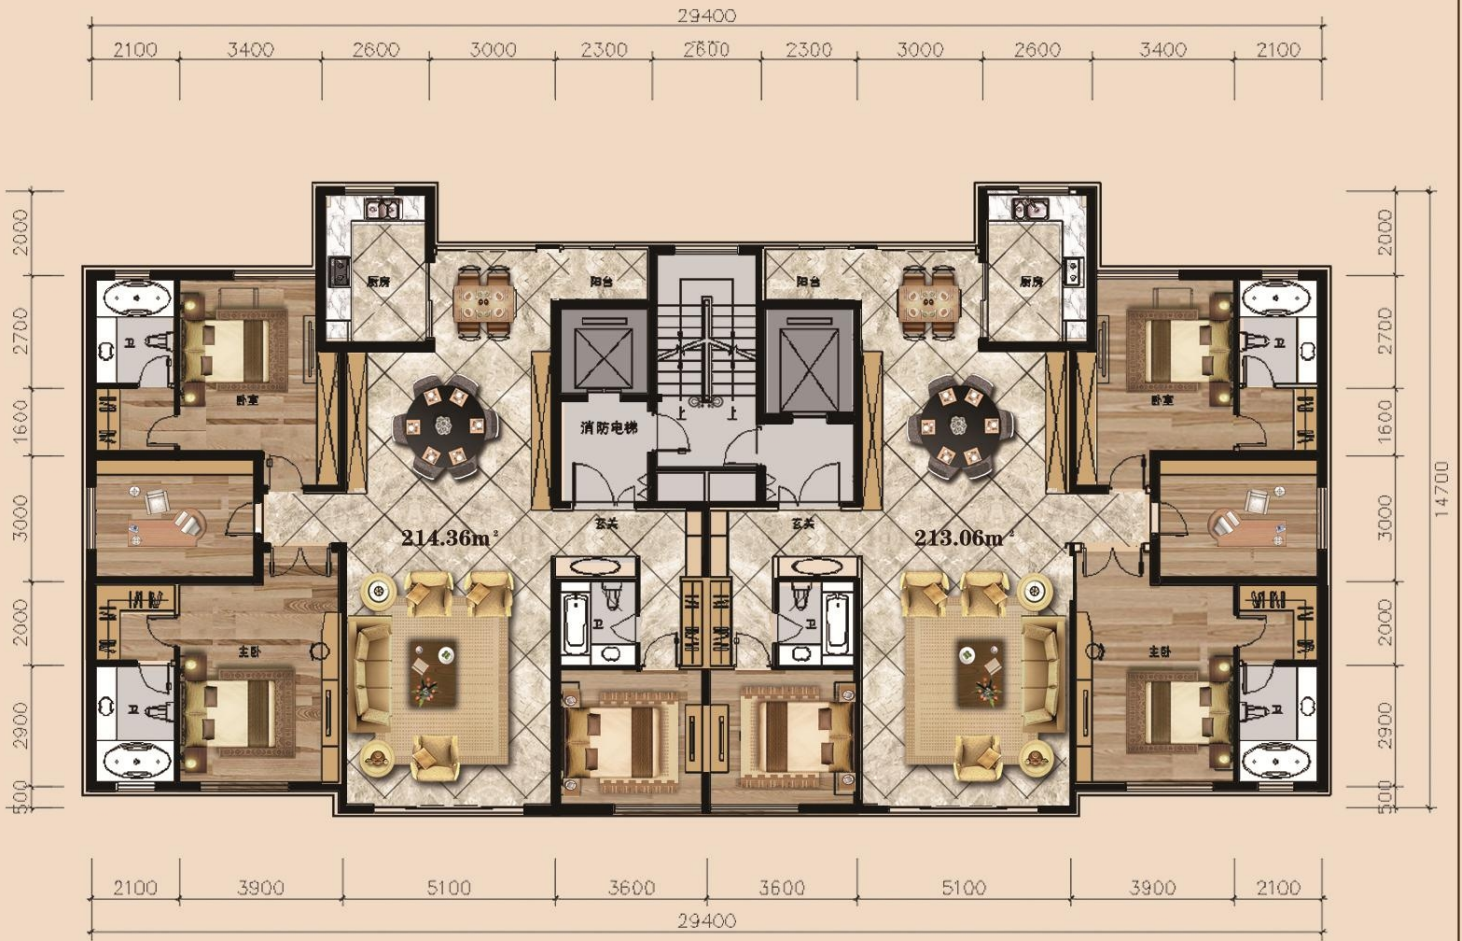

城投锦园

1、3号楼 148m²户型平面图

2、4、8号楼
138\165m²户型平面图

城投锦园

5号楼

124m² \ 52m² 户型平面图

城投锦园

6号楼

210m²户型平面图

7、9号楼
180m²户型平面图